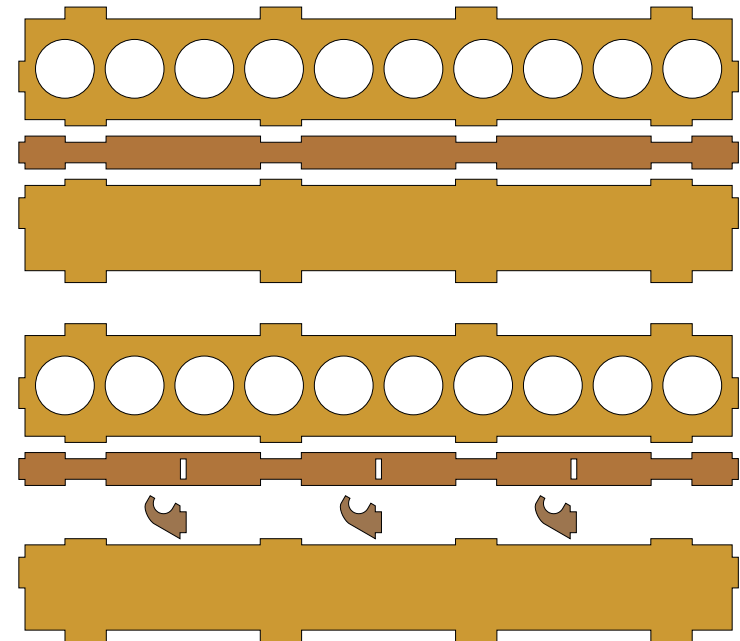

Stavebnice na 50 barev - Agama lihová a vodou ředitelná 29 mm
- Agama, Revell a Humbrol email 33 mm
Do otvoru 33 mm lze dodělat vložky 29 mm.

Seznam dílů:

- 1x záda
- 1x vrch
- 1x dno
- 2x bok - pravý a levý
- 5x přihrádky na barvy
- 5x dno přihrádek na barvy
- 5x čelo přihrádek
- 1x spodní zábrana
- 4x podložka
- 7x háček

Rozměry:

v550 x š350 x h59 mm

Upozornění:

Zámky jsou na těsno.

Email: plastyk3@seznam.cz
www.sklad.usti.cz

Stav Model